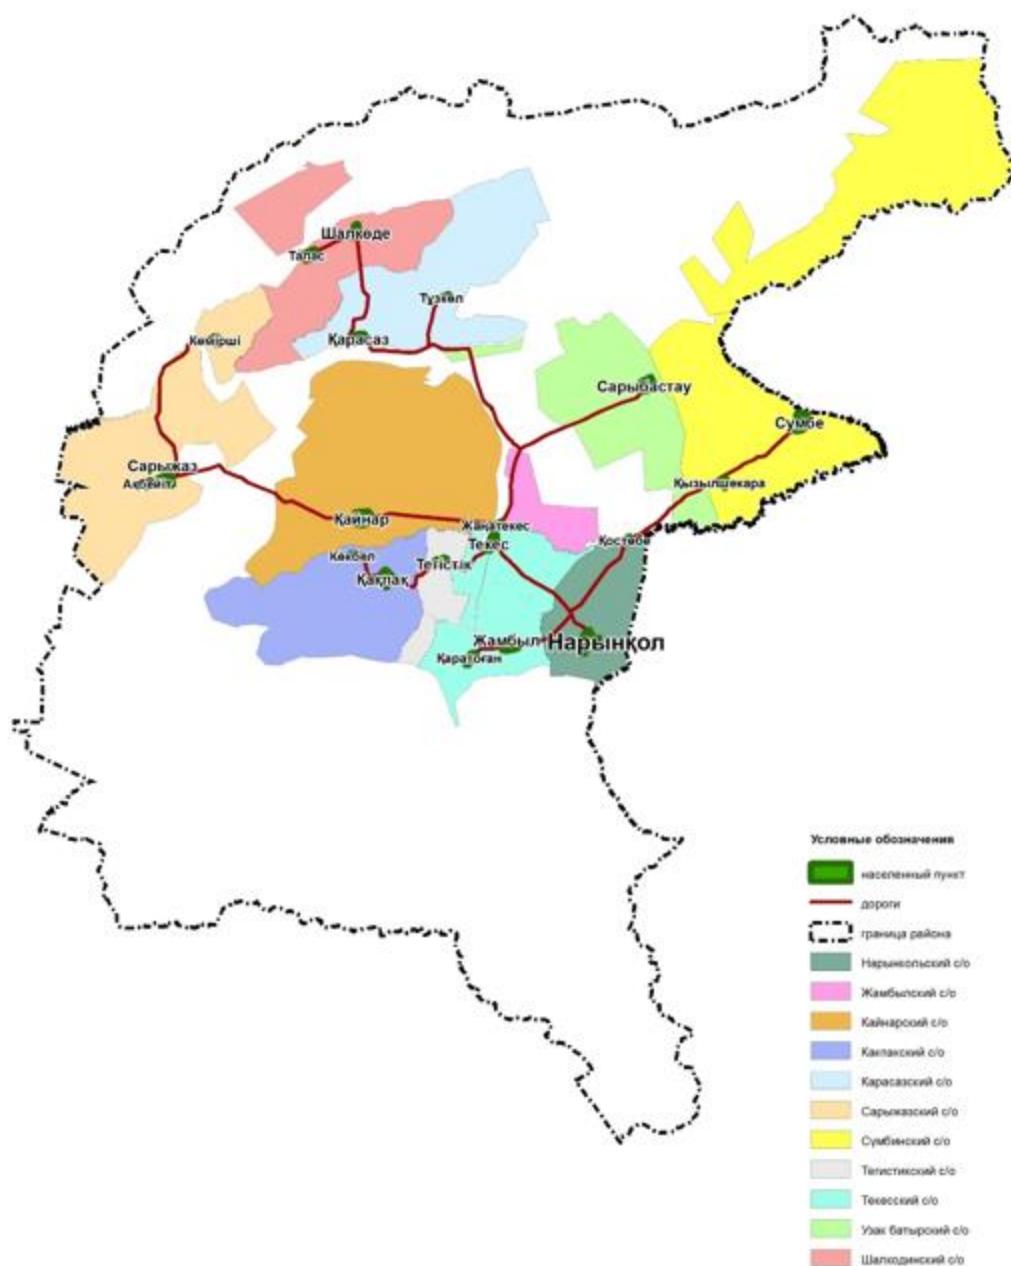

4. Настоящее решение вводится в действие по истечении десяти календарных дней после дня его первого официального опубликования.

*Секретарь Райымбекского районного маслихата*

*Г. Арипова*

Приложение 1 к решению  
Райымбекского районного маслихата  
Райымбекского районного маслихата  
от 31 марта 2022 года № 26-115

**Проект (схема) зонирования земель Райымбекского района**

**СХЕМА  
зонирования земель  
сельских населенных пунктов  
Райымбекского района  
Алматинской области**

Приложение 2 к решению  
Райымбекского районного маслихата