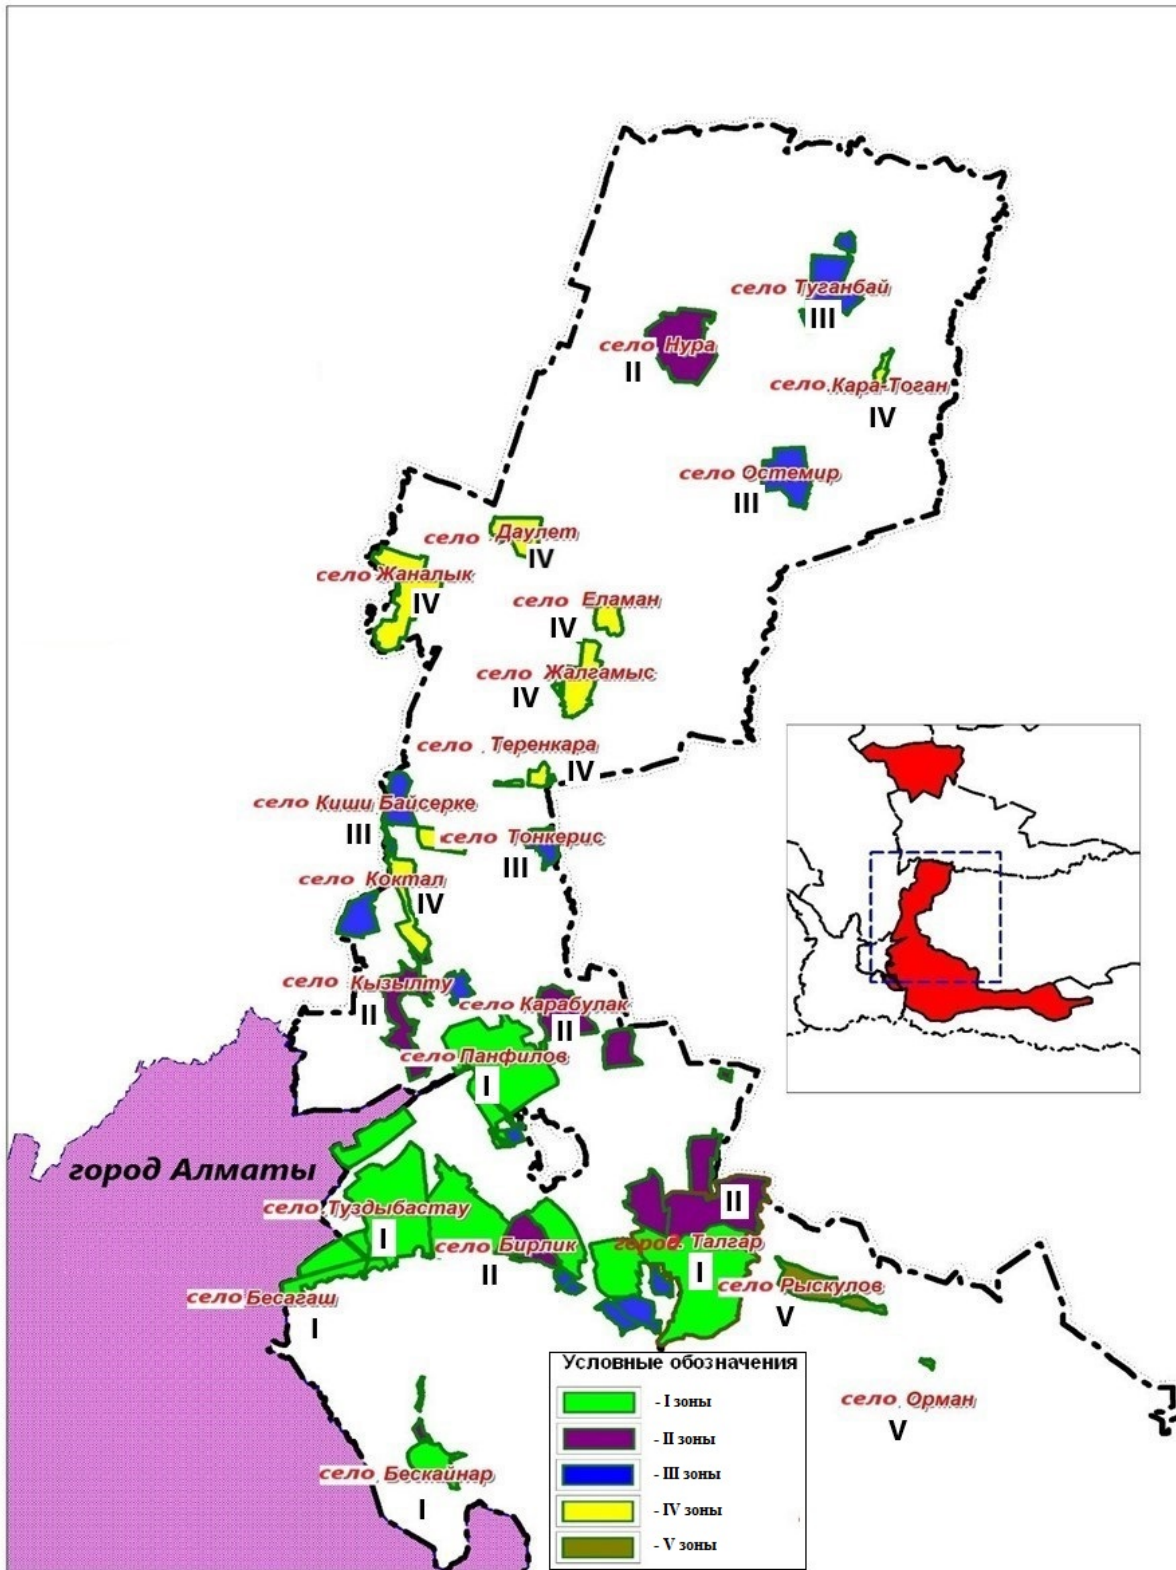

Приложение 2 к решению Талгарского районного маслихата от 28 сентября 2022 года № 32-104

Приложение 2 к решению Талгарского районного маслихата от 17 августа 2017 года № 17-96

Границы оценочных зон и поправочные коэффициенты к базовым ставкам платы за земельные участки Талгарского района

№	Номера зон	Границы оценочных зон	Поправочные коэффициенты к базовым ставкам платы за земельные участки
1	2	3	4
1	I	город Талгар от улица Молдагуловой до улицы Тулебаева	1,47
2		город Талгар от улица Тулебаева до улицы Бедренко	
3		город Талгар от улица Бедренко до улицы Малькеева	
4		город Талгар от микрорайона "Жана" до улицы Павлова	
5		город Талгар от улица Павлова до улицы Ломоносова	
6		город Талгар от улица Емелева до улицы Абая	
7		город Талгар от улица Абая до улицы Асан Кайгы	
8		город Талгар от улица Байсеитовой до улицы Балуан Шолака	
9		город Талгар от улица Балуан Шолака до улицы Туякбаева	
10		город Талгар от улица Туякбаева до улицы Пушкина	
11		город Талгар от улица Пушкина до улицы Аль-Фараби	
12		город Талгар от улица Аль-Фараби до улицы Кабанбай батыра	
		город Талгар