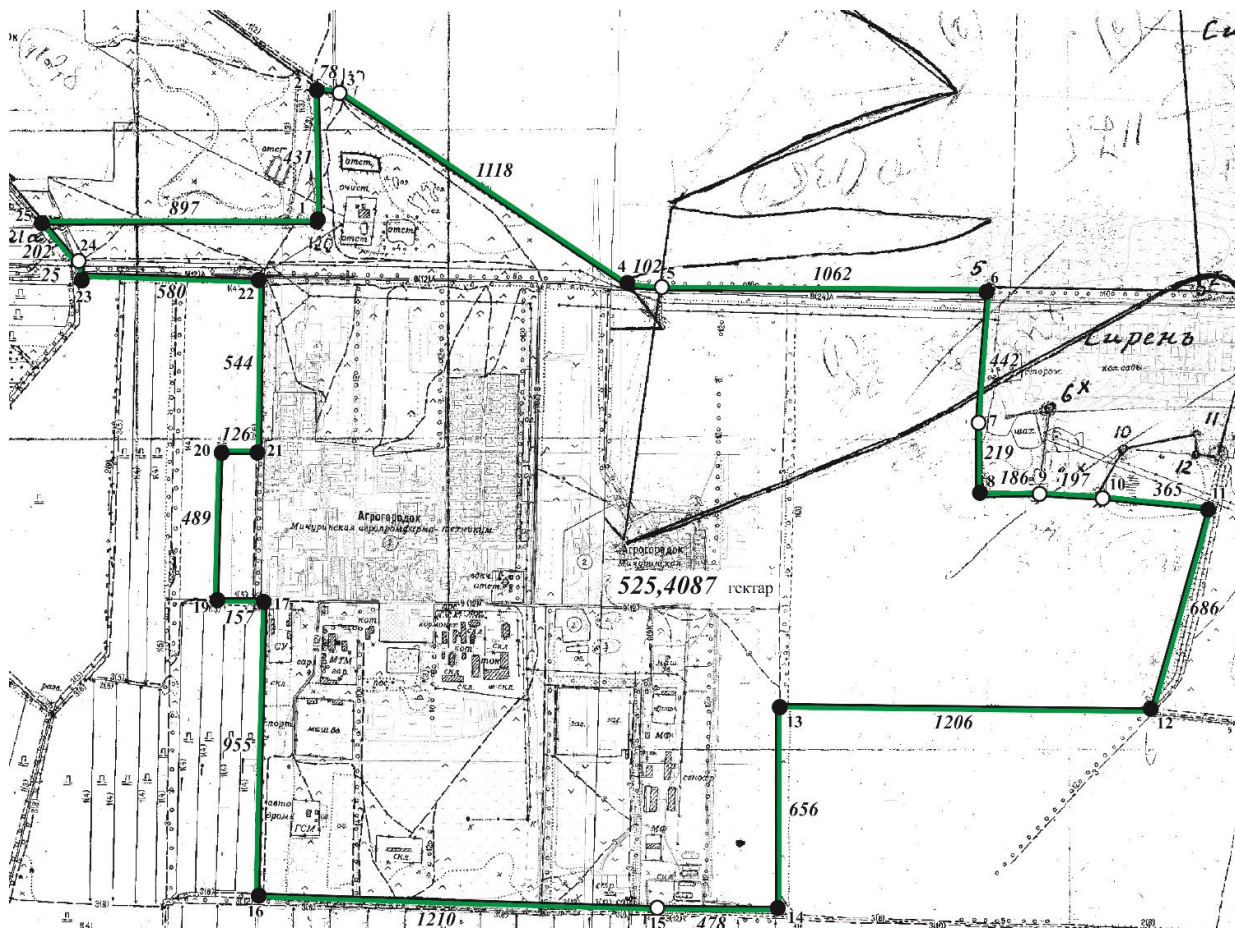

Условные обозначения:

	граница населенного пункта
	номер поворотной точки
	межевой знак, установленный в натуре
	меры линий в метрах

Приложение 2 к
совместному постановлению
и решению
акимата Абайского района
от 29 апреля 2022 года
№ 22/01 и
Абайского районного
маслихата
от 29 апреля 2022 года № 23/220