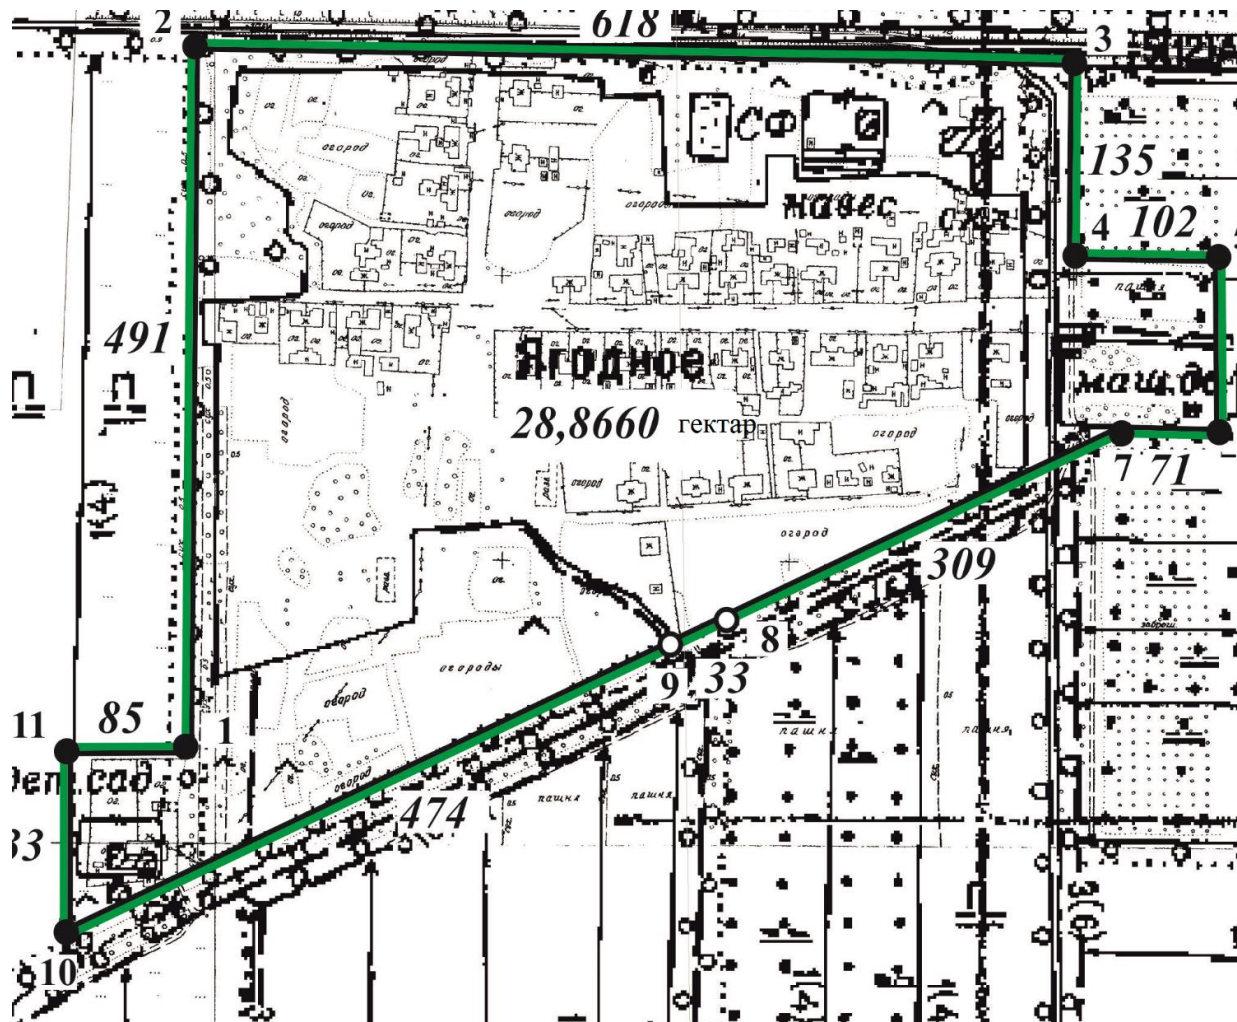

граница населенного пункта
	номер поворотной точки
	межевой знак, установленный в натуре
	меры линий в метрах

Приложение 3 к совместному
постановлению и решению
акимата Абайского района
от 29 апреля 2022 года
№ 22/01 и
Абайского районного
маслихата
от 29 апреля 2022 года
№ 23/220

Граница села Ягодное Мичуринского сельского округа Абайского района