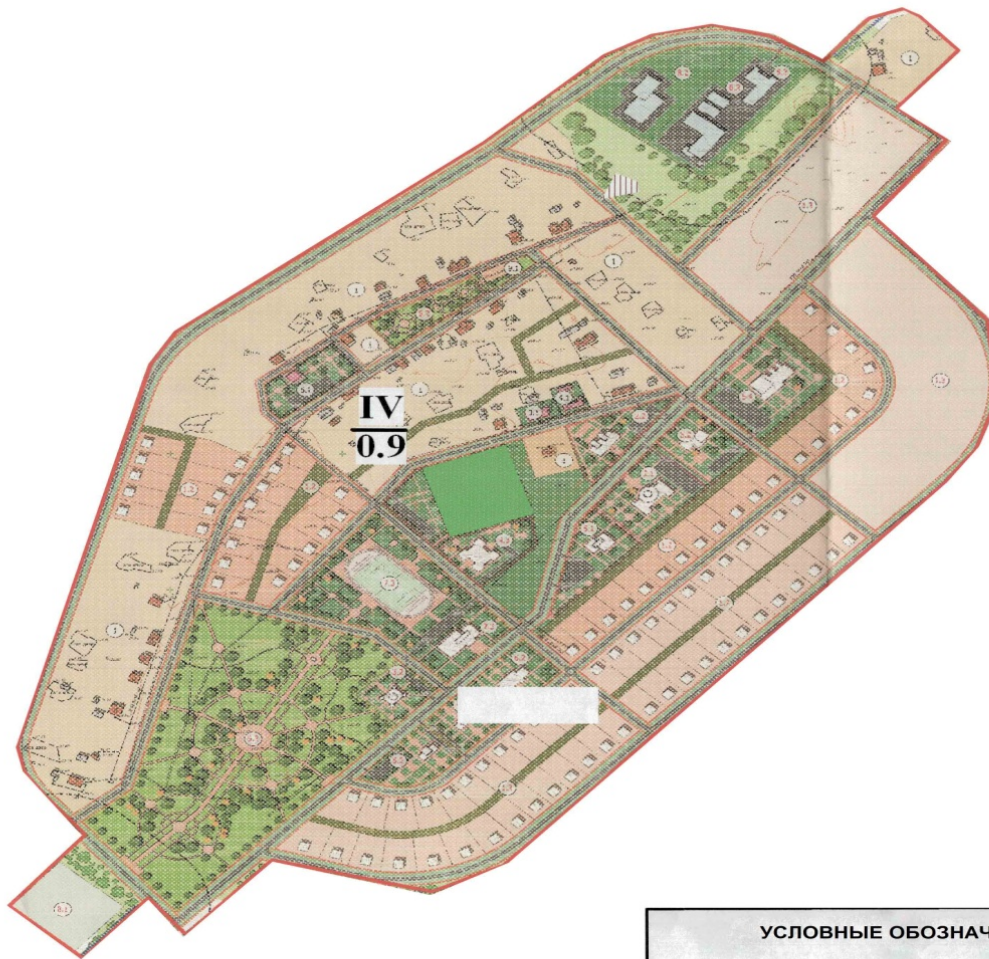

Проект (схема) зонирования земель села Томан, сельского округа Аккισταу Исатайского района

УСЛОВНЫЕ ОБОЗНАЧЕНИЯ	
	- граница квартала
	- граница сельского округа
	- номер квартала
	- граница населенного пункта
	- Амбулатория
	- Образовательные центры
$\frac{1}{1.3}$	регион коэффициент

Приложение 8 к решению
Исатайского районного
маслихата от "12" декабря
2022 года № 172-VII

Проект (схема) зонирования земель села Жана Жанбай, сельского округа Нарын Исатайского района

УСЛОВНЫЕ ОБОЗНАЧЕНИЯ	
	- граница квартала
	- граница сельского округа
	- номер квартала
	- граница населенного пункта
	- Акимат
	- Образовательные центры
	регион коэффициент

Приложение 9 к решению
Исатайского районного
маслихата от "12" декабря
2022 года № 172-VII

Проект (схема) зонирования земель села Зинеден, сельского округа Зинеден Исатайского района

Приложение 10 к решению
Исатайского районного
маслихата от "12" декабря
2022 года № 172-VII

Проект (схема) зонирования земель села Исатай, сельского округа Исатай Исатайского района

Приложение 11 к решению
Исатайского районного
маслихата от "12" декабря
2022 года № 172-VII

**Проект (схема) зонирования земель села Кызыл уй, сельского округа Тущыкудык
Исатайского района**