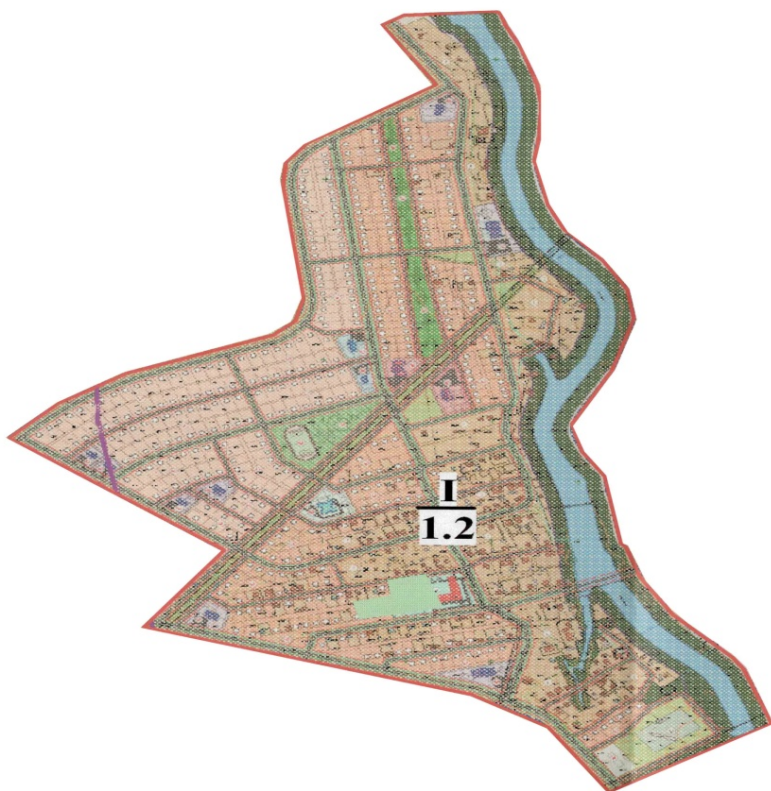

Проект (схема) зонирования земель села Аккистау, сельского округа Аккистау Исатайского района

Приложение 2 к решению
 Исатайского районного
 маслихата от "12" декабря
 2022 года № 172-VII

Проект (схема) зонирования земель села Оркен, сельского округа Аккыстау Исатайского района

Проект (схема) зонирования земель села Томан, сельского округа Аккισταу Исатайского района

УСЛОВНЫЕ ОБОЗНАЧЕНИЯ	
	- граница квартала
	- граница сельского округа
	- номер квартала
	- граница населенного пункта
	- Амбулатория
	- Образовательные центры
$\frac{1}{1.3}$	регион коэффициент