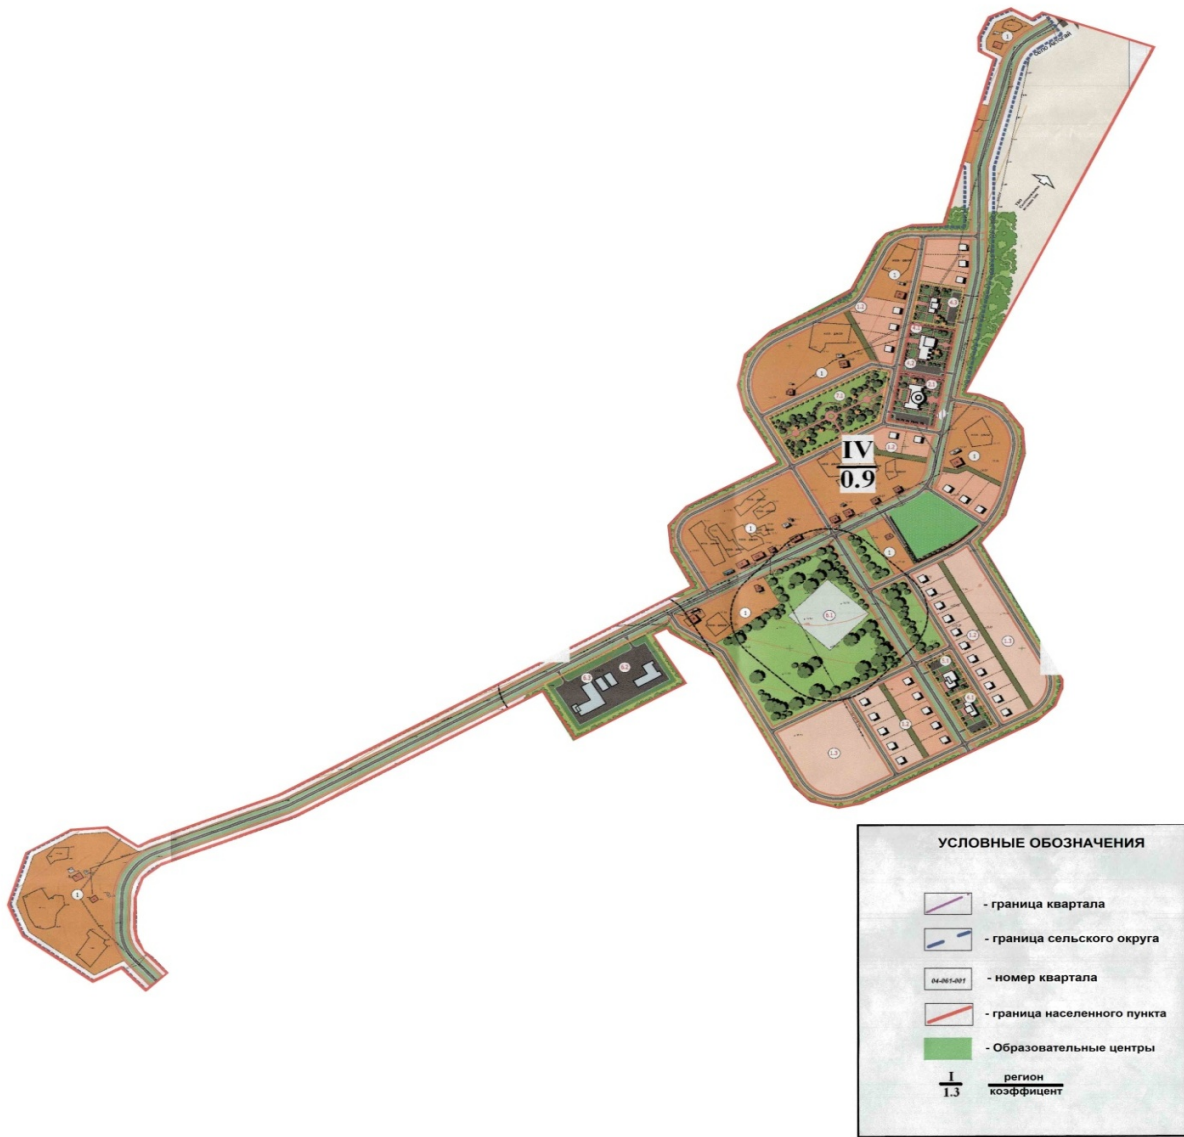

Приложение 13 к решению
Исатайского районного
маслихата от "12" декабря
2022 года № 172-VII

Границы оценочных зон и поправочные коэффициенты к базовым ставкам платы за земельные участки в сельских населенных пунктах Исатайского района

№	Границы оценочных зон (населенные пункты)	Номер зоны	Поправочные коэффициенты
1	2	3	4
1	В черте границ села Аккистаусельского округа Аккистау	I	1,3
		II	1,2
2	В черте границ села Оркен сельского округа Аккистау	I	1,2