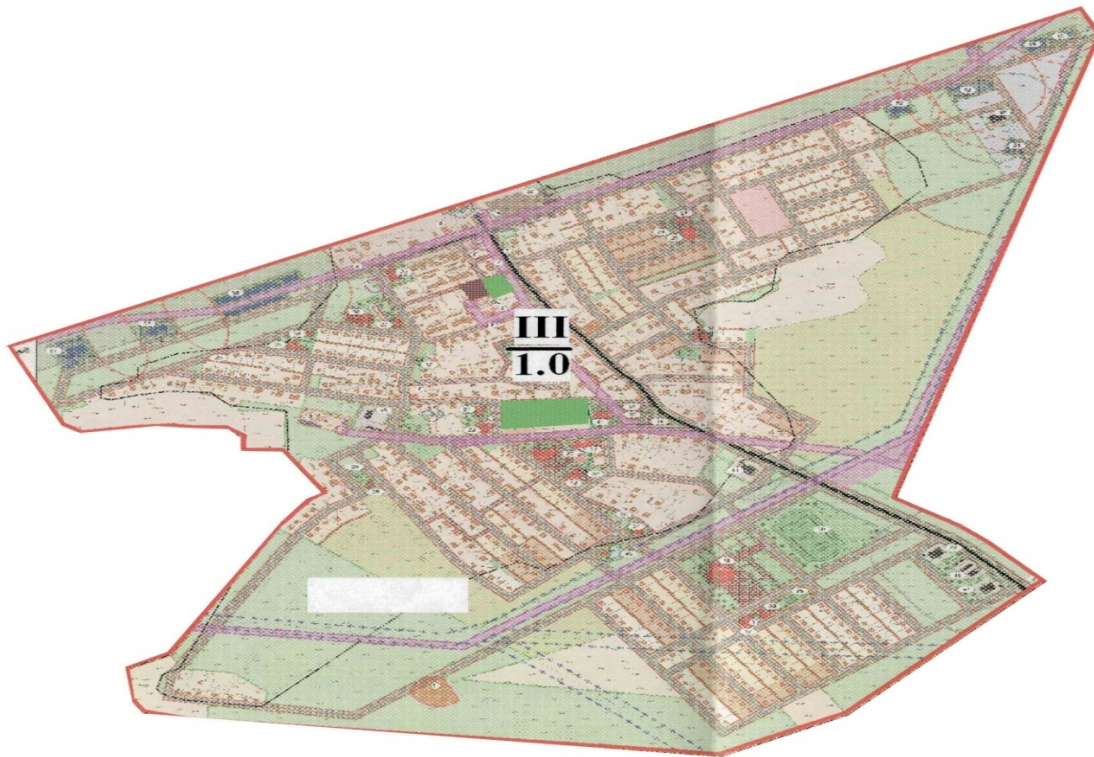

Приложение 11 к решению
Исатайского районного
маслихата от "12" декабря
2022 года № 172-VII

**Проект (схема) зонирования земель села Кызыл уй, сельского округа Тущыкудык
Исатайского района**