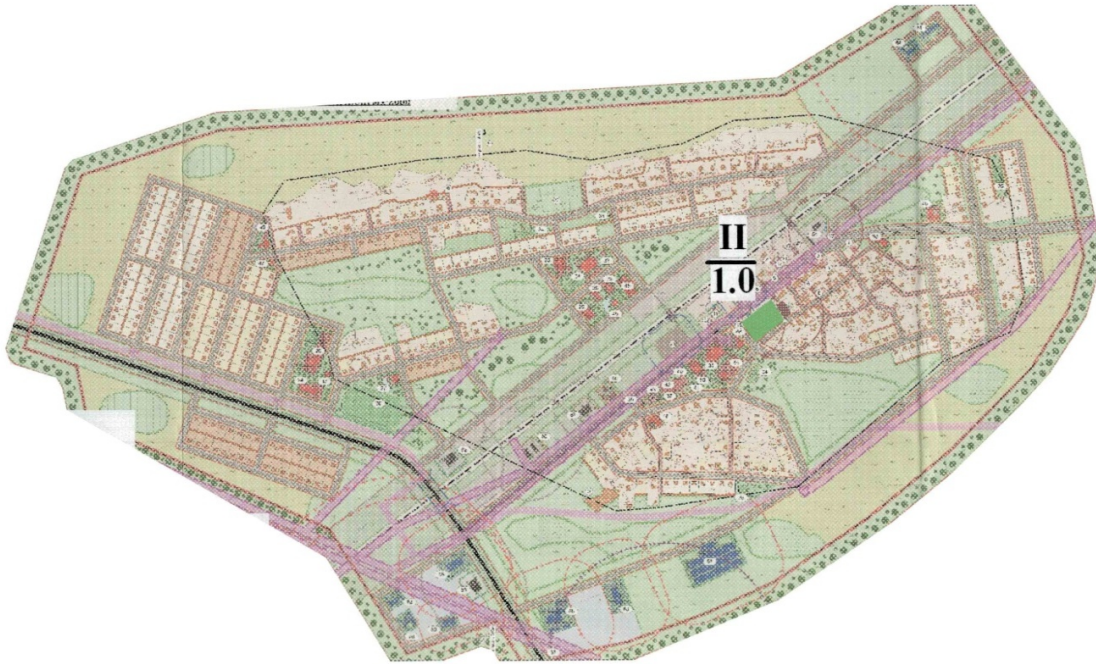

Проект (схема) зонирования земель села Томан, сельского округа Аккισταу Исатайского района

УСЛОВНЫЕ ОБОЗНАЧЕНИЯ	
	- граница квартала
	- граница сельского округа
	- номер квартала
	- граница населенного пункта
	- Амбулатория
	- Образовательные центры
$\frac{1}{1.3}$	регион коэффициент

Приложение 5 к решению
Исатайского районного
маслихата от "12" декабря
2022 года № 172-VII

Проект (схема) зонирования земель села Жанбай, сельского округа Жанбай Исатайского района

Приложение 6 к решению
 Исатайского районного
 маслихата от "12" декабря
 2022 года № 172-VII

**Проект (схема) зонирования земель села Х.Ергалиев, сельского округа Камыскала
 Исатайского района**

Приложение 7 к решению
Исатайского районного
маслихата от "12" декабря
2022 года № 172-VII

Проект (схема) зонирования земель села Нарын, сельского округа Нарын Исатайского района

Приложение 8 к решению
Исатайского районного
маслихата от "12" декабря
2022 года № 172-VII

Проект (схема) зонирования земель села Жана Жанбай, сельского округа Нарын Исатайского района

УСЛОВНЫЕ ОБОЗНАЧЕНИЯ	
	- граница квартала
	- граница сельского округа
	- номер квартала
	- граница населенного пункта
	- Акимат
	- Образовательные центры
	регион коэффициент