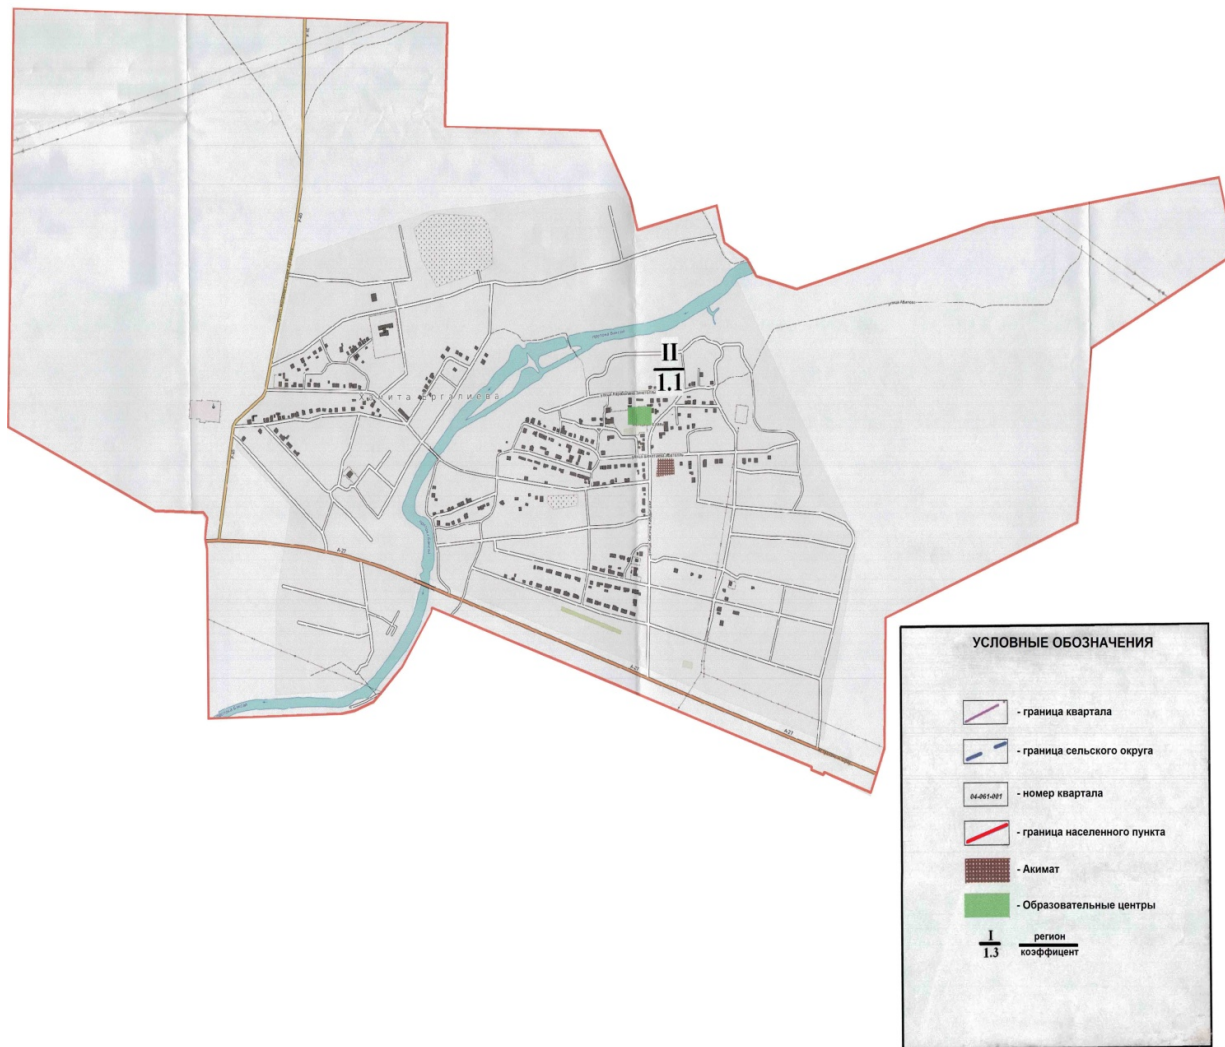

Приложение 7 к решению
Исатайского районного
маслихата от "12" декабря
2022 года № 172-VII

Проект (схема) зонирования земель села Нарын, сельского округа Нарын Исатайского района