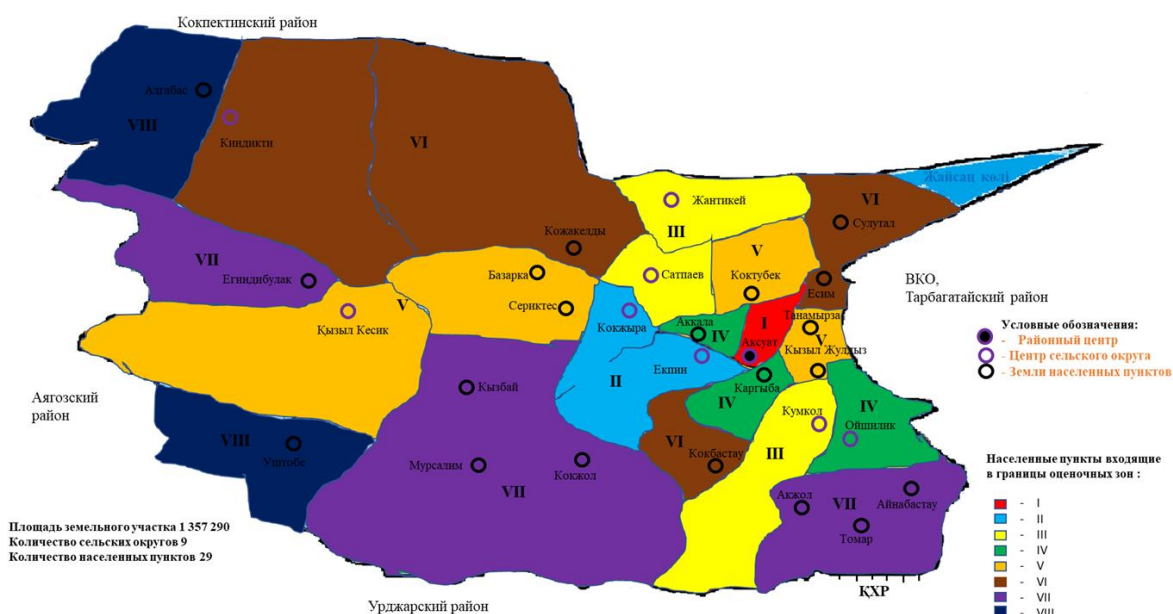

Об утверждении проекта (схемы) зонирования земель, границ оценочных зон и поправочные коэффициенты к базовым ставкам платы за земельные участки района Аксуат

Решение маслихата района Аксуат области Абай от 25 ноября 2024 года № 21/5-VIII. Зарегистрировано Департаментом юстиции области Абай 17 декабря 2024 года № 390-18

В соответствии с пунктом 2 статьи 8, пунктом 1 статьи 11 Земельного кодекса Республики Казахстан, маслихат района Аксуат РЕШИЛ:

1. Утвердить проект (схему) зонирования земель района Аксуат, согласно приложению 1 к настоящему решению.

2. Утвердить границы оценочных зон и поправочные коэффициенты к базовым ставкам платы за земельные участки района Аксуат, согласно приложению 2 к настоящему решению.

3. Настоящее решение вводится в действие по истечении десяти календарных дней после дня его первого официального опубликования.

Председатель маслихата

Ж. Оразғалиев

Приложение 1 к решению
маслихата района Аксуат
от 25 ноября 2024 года
№ 21/5-VIII

Проект (схема) зонирования земель района Аксуат