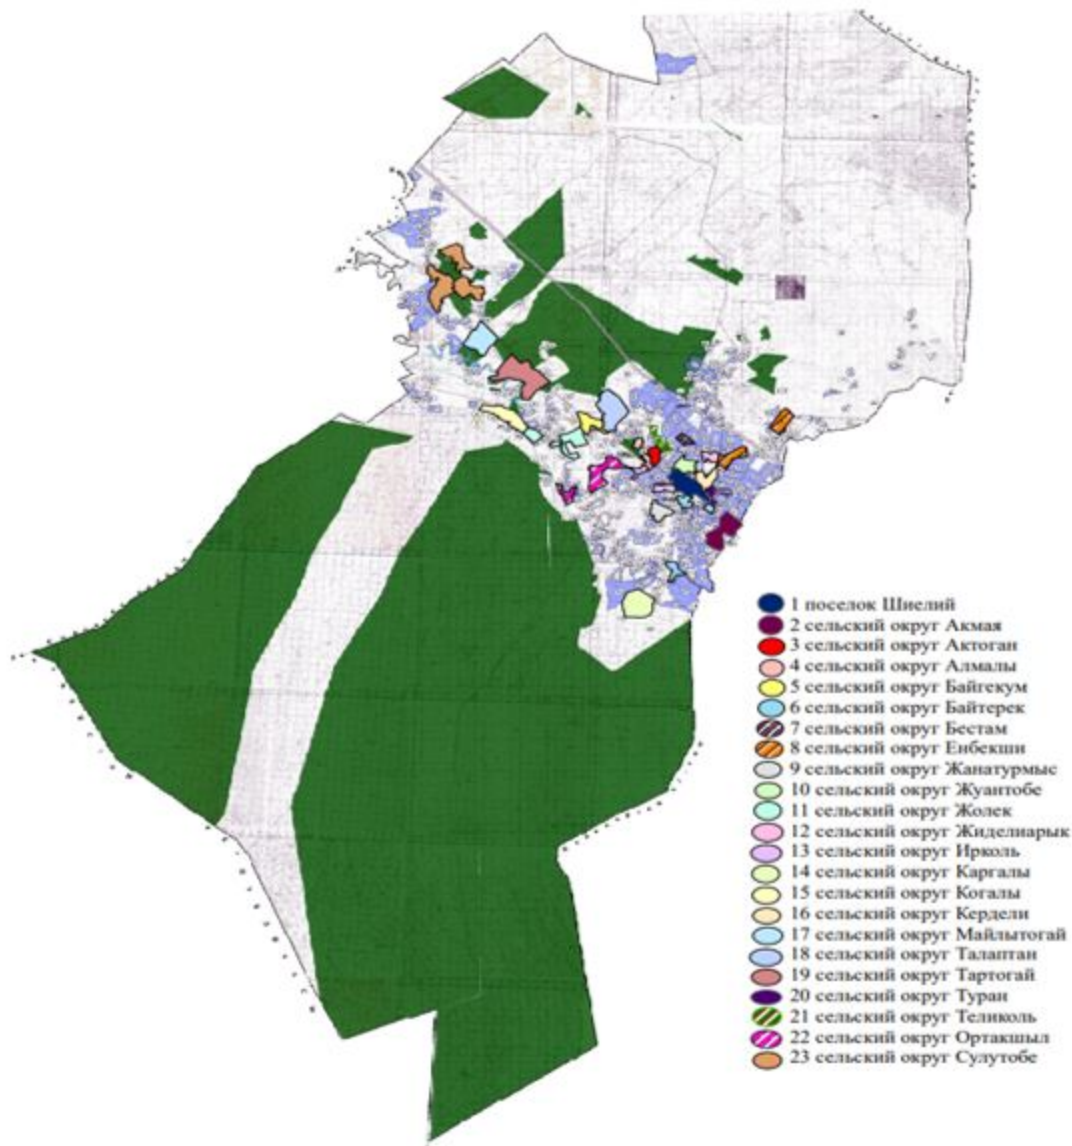

4. Настоящее решение вводится в действие по истечении десяти календарных дней после дня его первого официального опубликования.

*Шиелі аудандық  
маслихат төрағасы*

*А. Жандарбеков*

Приложение 1 к решению  
Шиелийского районного  
маслихата  
от 12 апреля 2024 года № 15/7

**Проект (схема) зонирования земель населенных пунктов поселка и сельских округов Шиелийского района**

Приложение 2 к решению  
 Шиелийского районного  
 маслихата  
 от 12 апреля 2024 года № 15/7

**Границы оценочных зон и поправочные коэффициенты к базовым ставкам платы за земельные участки населенных пунктов поселка и сельских округов Шиелийского района**