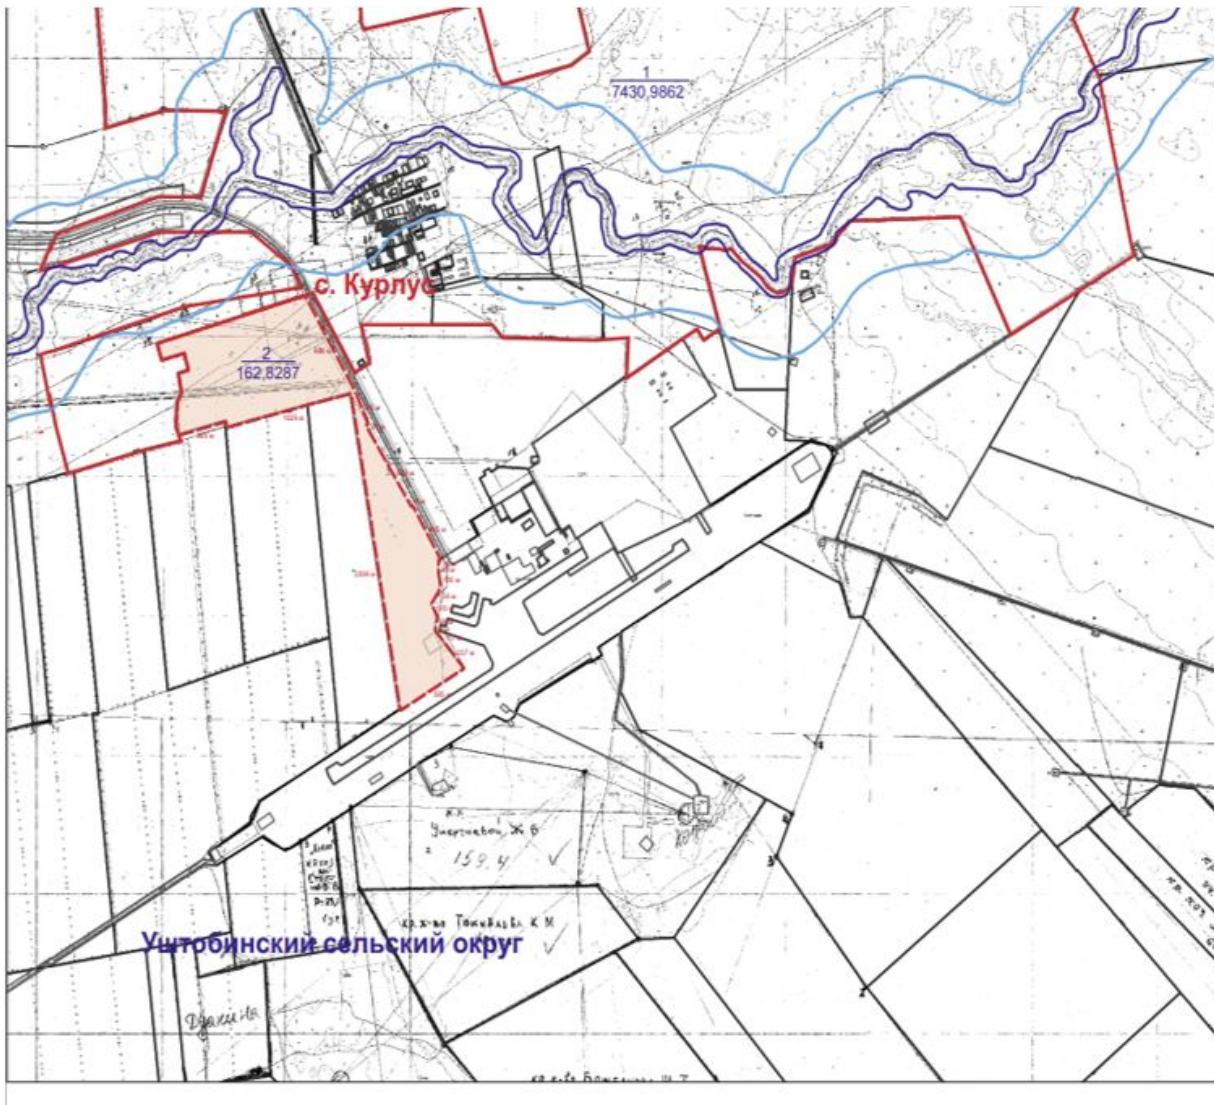

1. Изменить границы села Курлус Уштобинского сельского округа Бухар-Жырауского района Карагандинской области путем включения 73,9094 гектар земель запаса Бухар-Жырауского района, установив границы села Курлус Уштобинского сельского округа Бухар-Жырауского района Карагандинской области общей площадью 7504,8956 гектаров, согласно приложению, к настоящему совместному постановлению и решению.

### Условные обозначения

<table border="1"> <tr> <td>1)</td> <td>2)</td> </tr> <tr> <td>10</td> <td>10</td> </tr> </table>	1)	2)	10	10	<p>Границы административно-территориальных единиц и номера точек</p> <p>1) существующая (фактическая)</p> <p>2) проектная (новая)</p>
1)	2)				
10	10				
<table border="1"> <tr> <td>1</td> </tr> <tr> <td>162,8287</td> </tr> </table>	1	162,8287	<p>Номер поля</p> <p>Площадь</p>		
1					
162,8287					