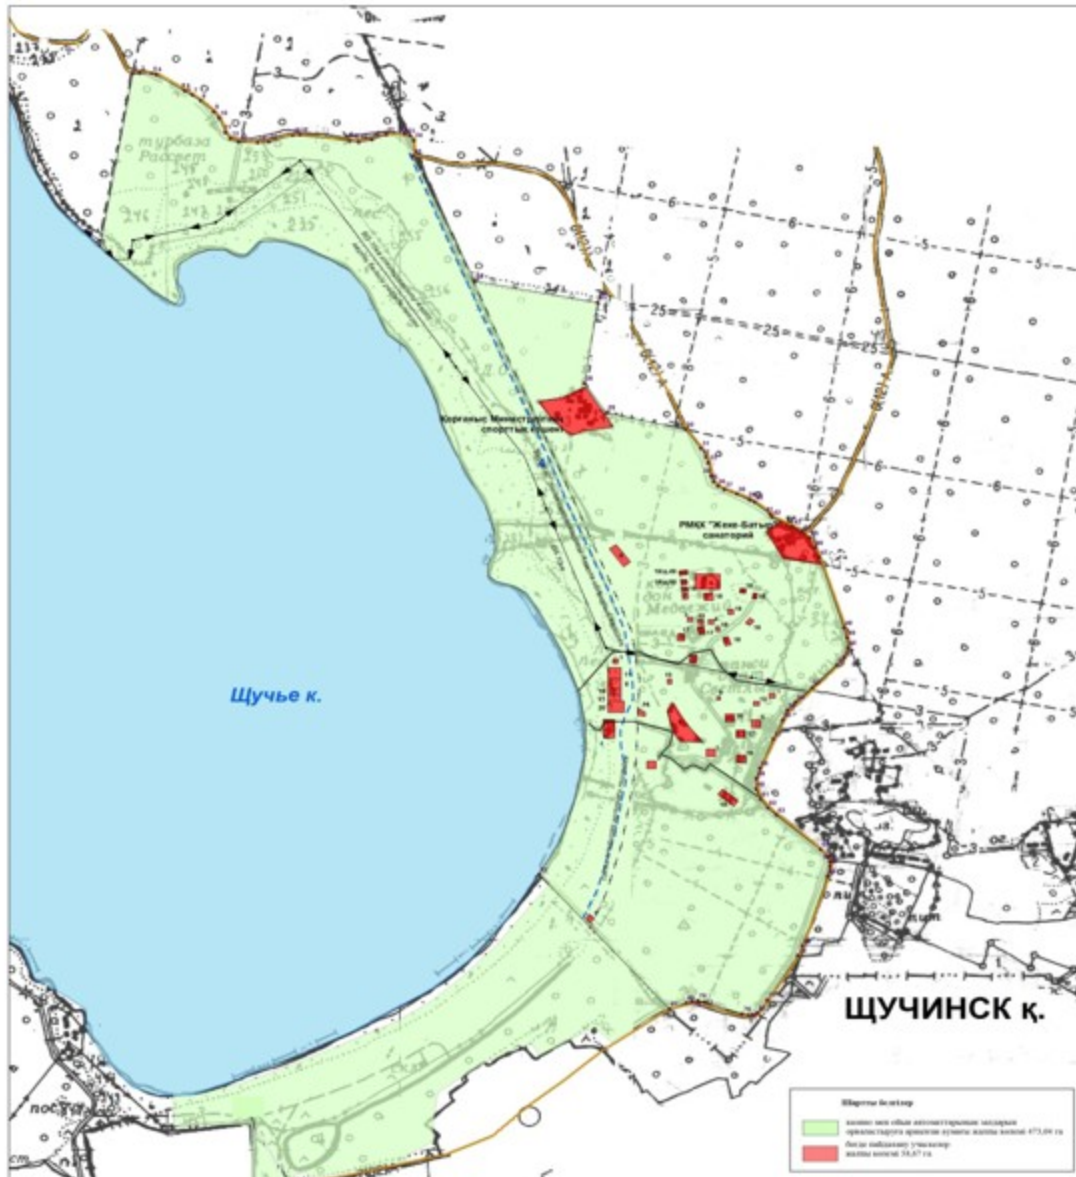

Ескерту. Қосымша жаңа редакцияда - Ақмола облысы әкімдігінің 12.12.2016 № А-13/582 (ресми жарияланған күнінен бастап қолданысқа енгізіледі) қаулысымен.

© 2012. Қазақстан Республикасы Әділет министрлігінің «Қазақстан Республикасының Заңнама және құқықтық ақпарат институты» ШЖҚ РМҚ